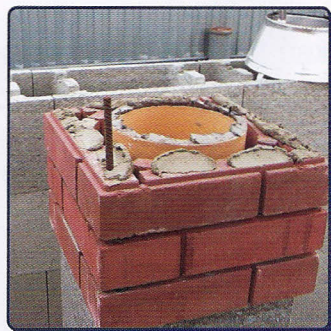

POSTUP MONTÁŽE

STADREKO, s.r.o.

Družstevná 829, 027 43 Nižná
tel. 043 / 5381 307, mobil: 0908 111 696
e-mail: stadreko@stadreko.sk

www.stadreko.sk