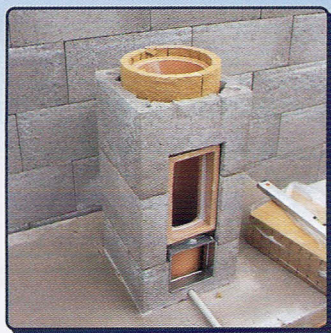

POSTUP MONTÁŽE

STADREKO, s.r.o.

Družstevná 829, 027 43 Nižná
tel. 043 / 5381 307, mobil: 0908 111 696
e-mail: stadreko@stadreko.sk

www.stadreko.sk