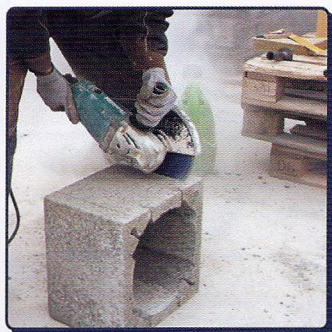

POSTUP MONTÁŽE

STADREKO, s.r.o.

Družstevná 829, 027 43 Nižná
tel. 043 / 5381 307, mobil: 0908 111 696
e-mail: stadreko@stadreko.sk

www.stadreko.sk