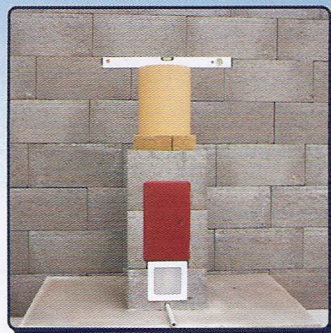

POSTUP MONTÁŽE

STADREKO, s.r.o.

Družstevná 829, 027 43 Nižná
tel. 043 / 5381 307, mobil: 0908 111 696
e-mail: stadreko@stadreko.sk

www.stadreko.sk