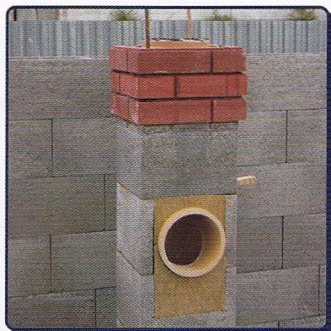

POSTUP MONTÁŽE

STADREKO, s.r.o.

Družstevná 829, 027 43 Nižná
tel. 043 / 5381 307, mobil: 0908 111 696
e-mail: stadreko@stadreko.sk

www.stadreko.sk