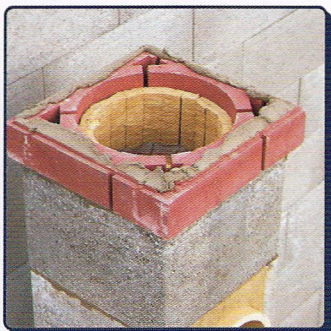

POSTUP MONTÁŽE

STADREKO, s.r.o.

Družstevná 829, 027 43 Nižná
tel. 043 / 5381 307, mobil: 0908 111 696
e-mail: stadreko@stadreko.sk

www.stadreko.sk