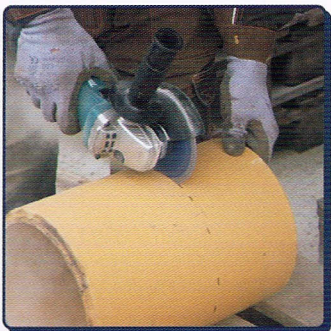

POSTUP MONTÁŽE

STADREKO, s.r.o.

Družstevná 829, 027 43 Nižná
tel. 043 / 5381 307, mobil: 0908 111 696
e-mail: stadreko@stadreko.sk

www.stadreko.sk